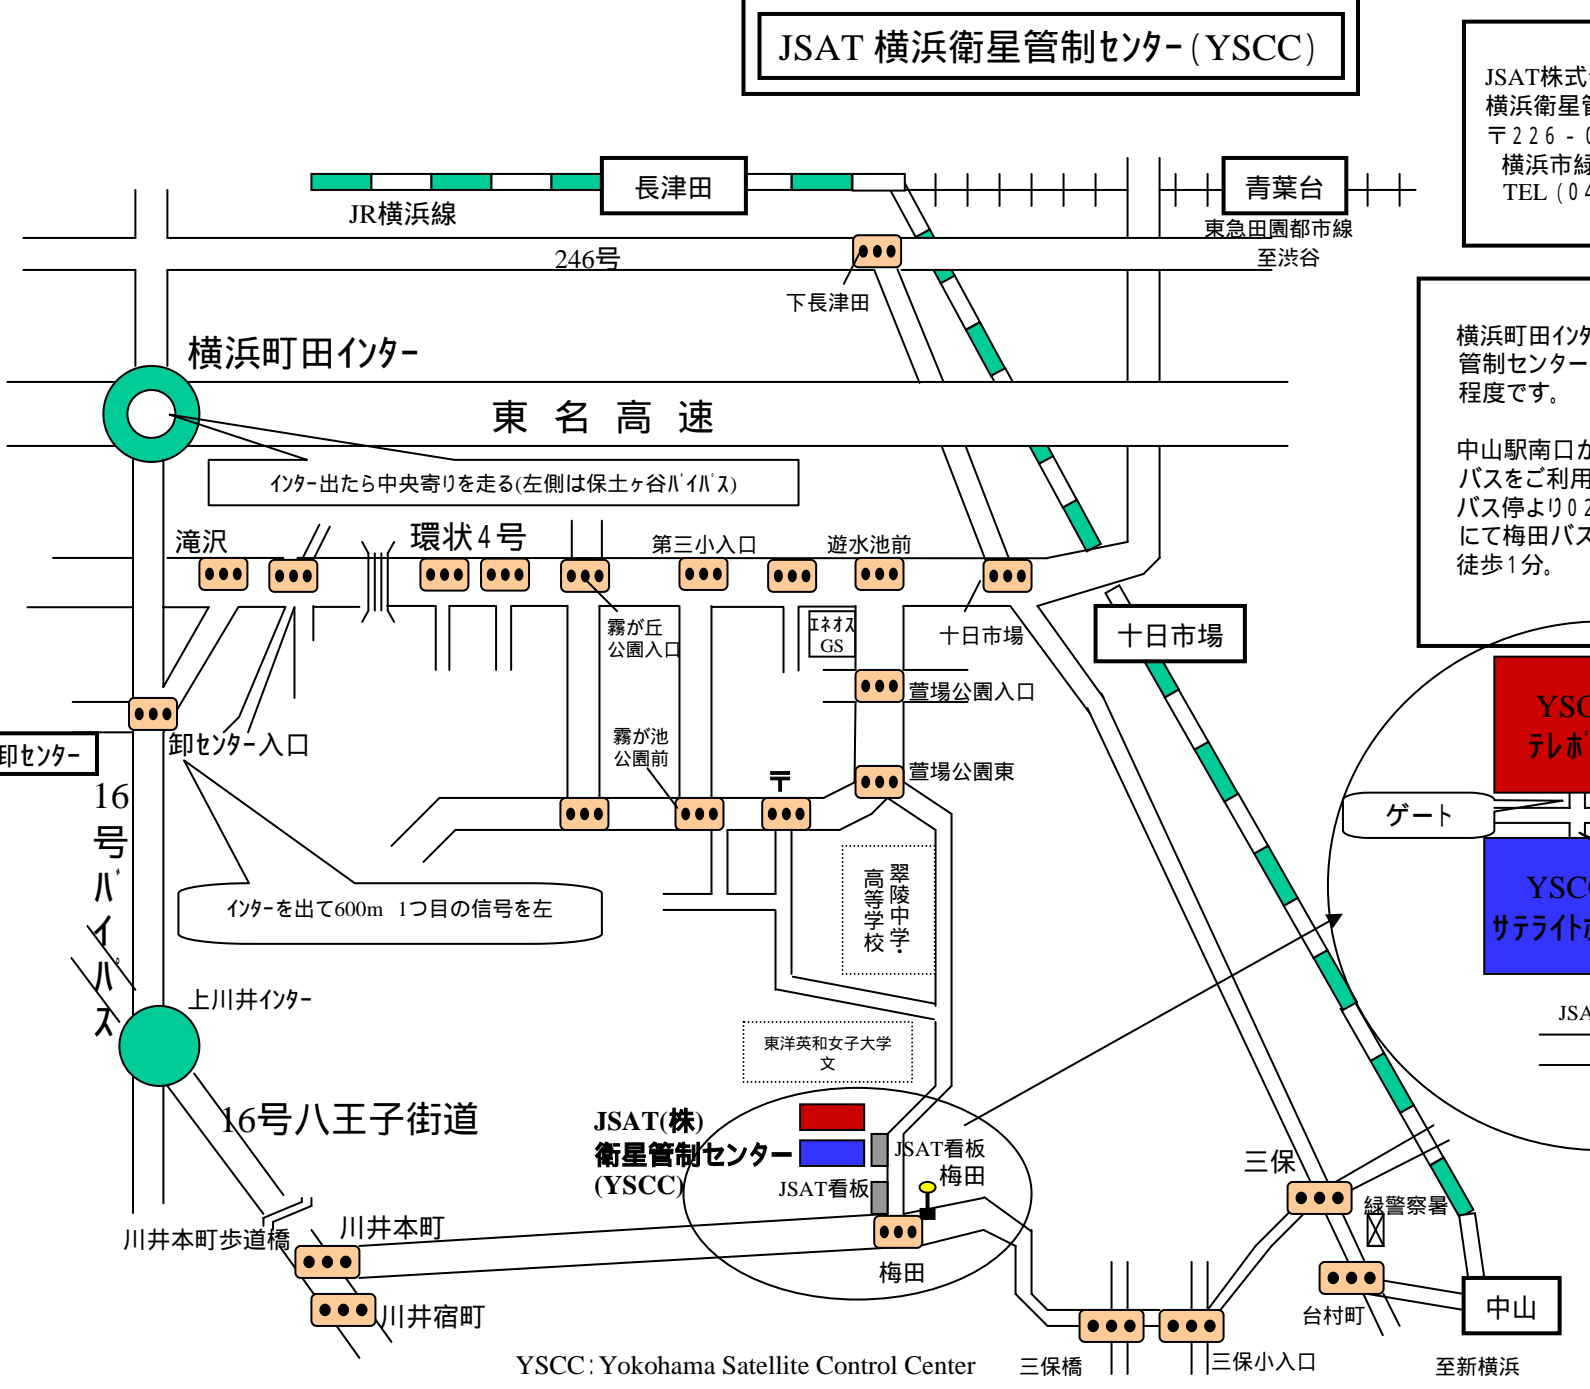

JSAT 横浜衛星管制センター (YSCC)

JSAT株式会社
 横浜衛星管制センター(YSCC)
 〒226-0015
 横浜市緑区三保町229-1
 TEL (045)922-7111

横浜町田インターよりJSAT横浜衛星管制センター(YSCC)まで約10分程度です。

中山駅南口からタクシーで10分。
 バスをご利用の際は、南口1番バス停より02番、52番、53番バスにて梅田バス停下車。
 徒歩1分。

インター出たら中央寄りを走る(左側は保土ヶ谷バイパス)

インターを出て600m 1つ目の信号を左