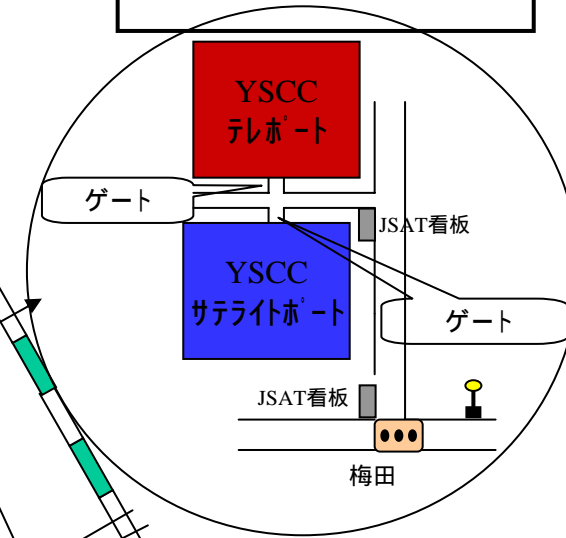

JSAT 横浜衛星管制センター (YSCC)

JSAT株式会社
 横浜衛星管制センター(YSCC)
 〒226-0015
 横浜市緑区三保町229-1
 TEL (045)922-7111

横浜町田インターよりJSAT横浜衛星管制センター(YSCC)まで約10分程度です。

中山駅南口からタクシーで10分。
 バスをご利用の際は、南口1番バス停より02番、52番、53番バスにて梅田バス停下車。
 徒歩1分。

インター出たら中央寄りを走る(左側は保土ヶ谷バイパス)

インターを出て600m 1つ目の信号を左