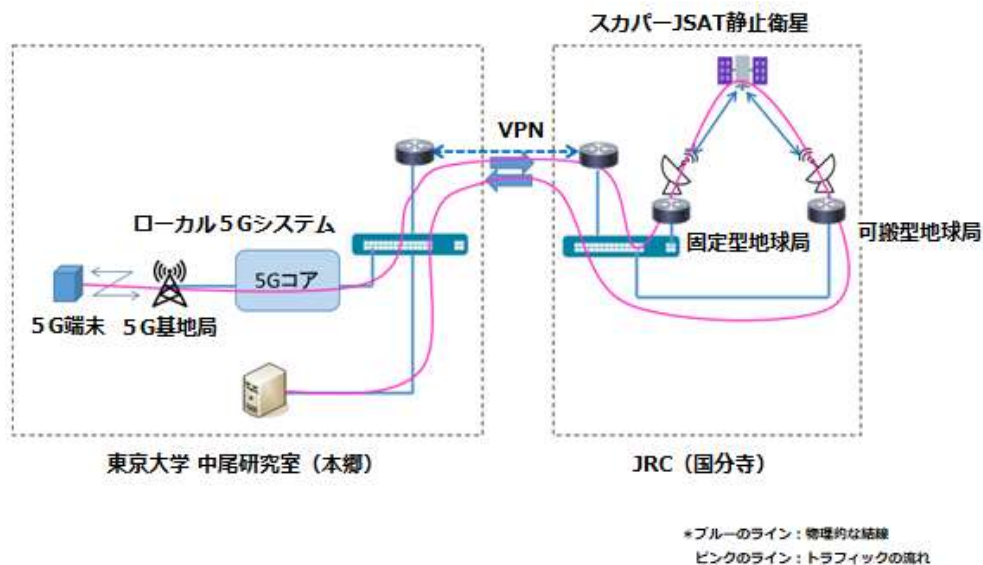

本実験は、国立研究開発法人情報通信研究機構(本部:東京都小金井市、理事長:徳田 英幸)が実施する『研究開発課題:Beyond 5G における衛星-地上統合技術の研究開発』に係る研究開発委託事業の一環として実施されました。

本実験の構成は以下の通りです。

- 東京大学本郷キャンパス ローカル 5G と JRC 国分寺固定型地球局を接続
- スカパーJSAT保有静止衛星 Superbird-C2 を介して、JRC 国分寺固定型地球局と JRC 国分寺可搬型地球局を接続
- JRC 国分寺可搬型地球局と東京大学本郷キャンパスを接続